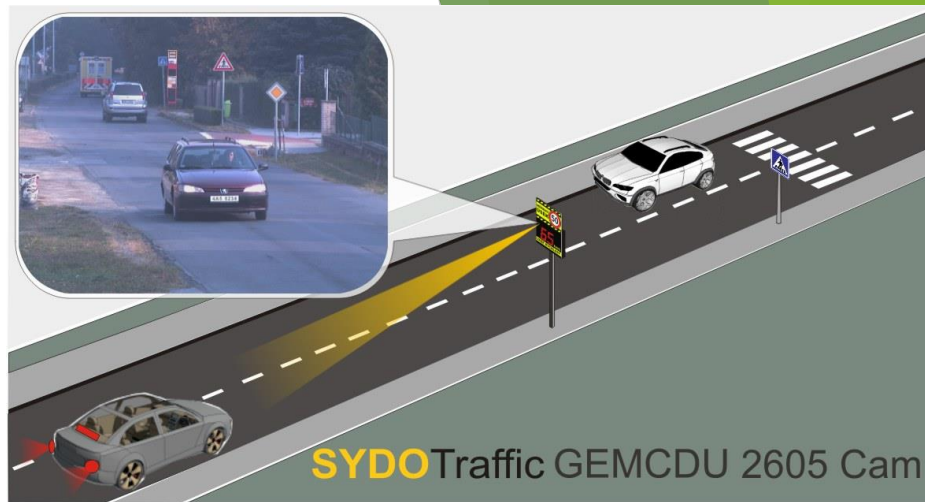

## Rychlost - prevence

Inteligentní ukazatel rychlosti se zobrazením RZ

Prevence kriminality, represe a přestupky

Dopravní data a statistiky

Účinnost až 88 %

Výhody nového řešení

Ostatní zařízení

SYDO Traffic GEMCDU 2605 Cam

## Rychlost - represe

Inteligentní ukazatel rychlosti se zobrazením RZ

Měření úsekové a okamžité rychlosti. Prevence kriminality.

Dopravní data a statistiky

Účinnost až 99 %

Výhody nového řešení