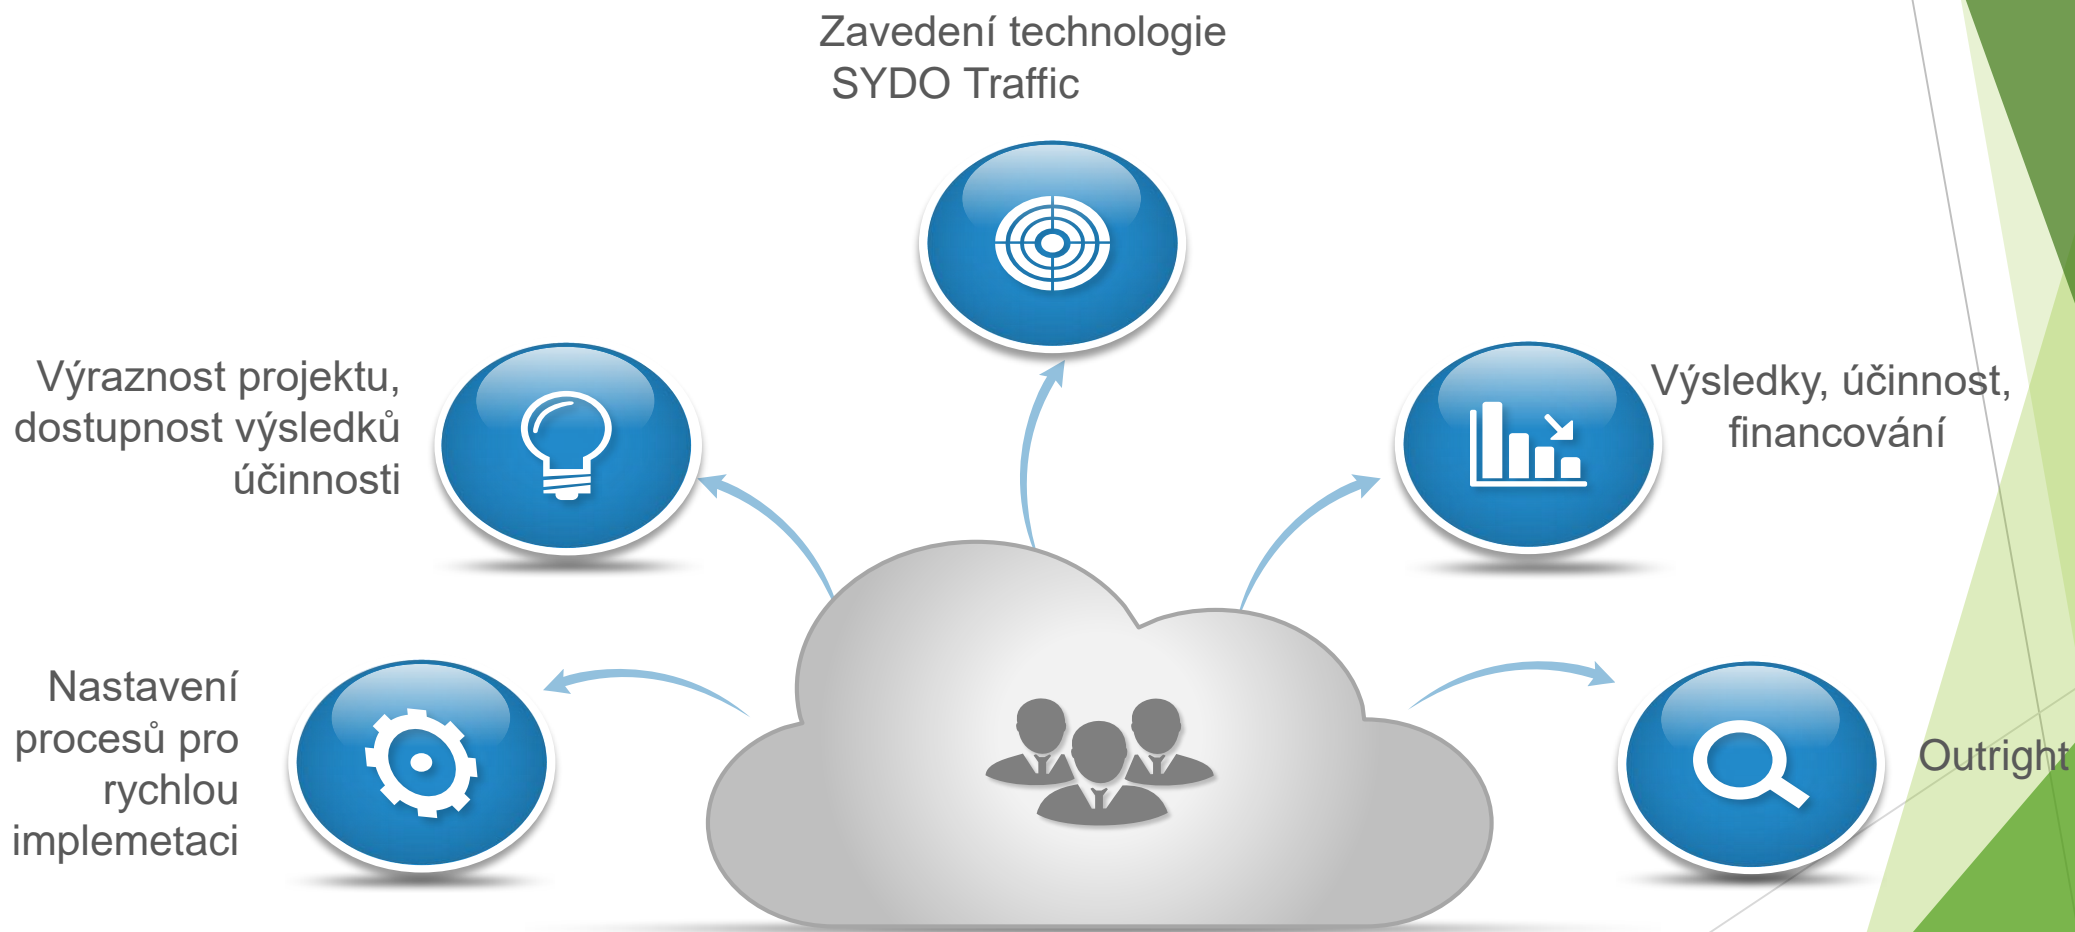

# Technologie SYDO Traffic®

výrobce GEMOS CZ, spol. s r.o.

**GEMOS DOPRAVNÍ SYSTÉMY a.s**  
**[www.dopravnisystemy.cz](http://www.dopravnisystemy.cz)**

- ▶ Firma GEMOS DOPRAVNÍ SYSTÉMY a.s. je česká obchodní společnost zabývající se výhradně prodejem výrobků společnosti GEMOS CZ, spol. s r.o.
- ▶ Tým vývojářů firmy vytváří specifický a jedinečný software zaměřený na zpracování dat z dohledových zařízení v silničním provozu

## Odvaha - SYDO Traffic® TIR

Vážení kamionů SYDO  
Traffic CrossWim

Dopravní analýzy a  
projekty určené pro  
zklidňování dopravy

Dohled na dopravou a  
kontrola dodržování  
předpisů

Zákaz vjezdu  
nákladních vozidel

Směr vedoucí k  
myšlence Smart City a  
zavedení automatických  
systémů

## Čas - SYDO Traffic® DSA