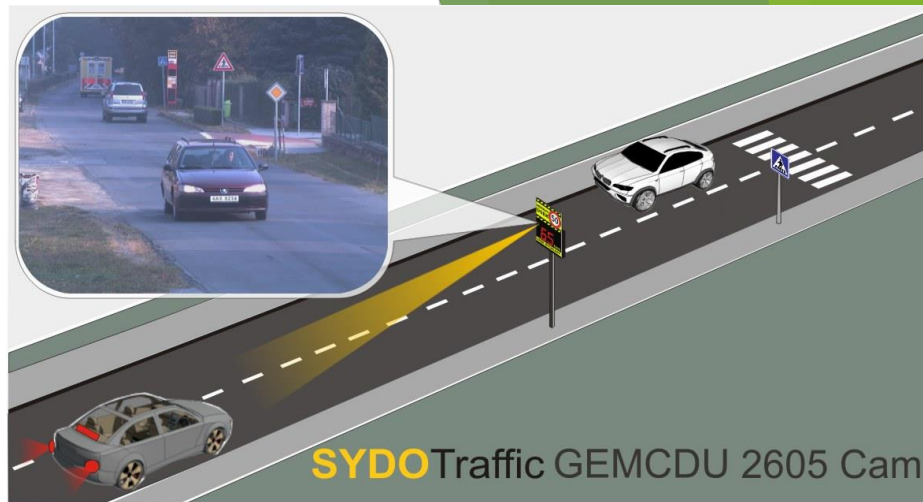

CIS – integrace
dopravních systémů

Rychlost - prevence

Inteligentní ukazatel rychlosti se zobrazením RZ

Prevence kriminality, represe a přestupky

Dopravní data a statistiky

Účinnost až 88 % RZ
Ukazatel pouze > 20%

Výhody nového řešení
ŠROTOVNĚ na staré technologie

Ostatní zařízení

SYDO Traffic GEMCDU 2605 Cam

Rychlost - ŠROTOVNÉ NA STARÉ ZAŘÍZENÉ

SYDO
Traffic@ZEUS

ŠROTOVNÉ na staré
technologie

Účinnost až 88 % RZ
Ukazatel pouze > 20%

Rychlost - represe

Inteligentní ukazatel rychlosti se zobrazením RZ

Měření úsekové a okamžité rychlosti. Prevence kriminality.

Dopravní data a statistiky

Účinnost až 99 %

Výhody nového řešení

Odvaha - SYDO Traffic® TIR