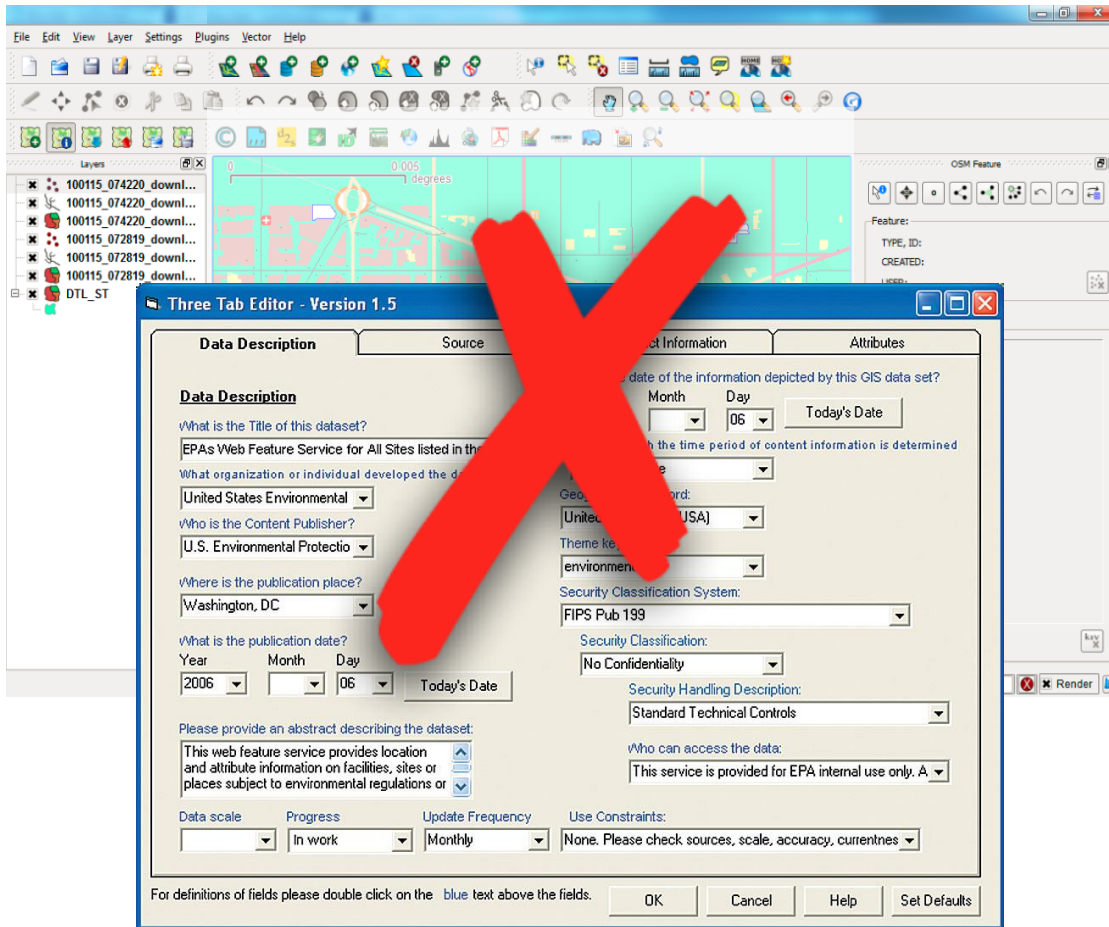

Moderní obec na online mapě

USNADŇUJEME ŘÍZENÍ OBCE

Václav Macek
obchodní ředitel

PROBLÉM

▶ složité systémy

▶ nepřehledné agendy

▶ katastrální data

ŘEŠENÍ

jednoduchý

bez nutnosti
školení

aktuální

katastrální
data

online

systém
pro všechny

HODNOTA

1400 STAROSTŮ