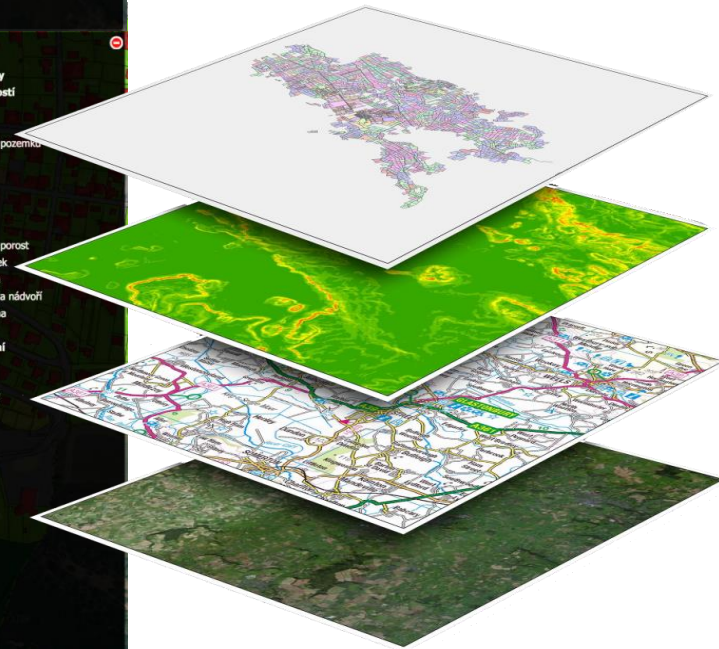

Moderní obec na online mapě

USNADŇUJEME ŘÍZENÍ OBCE

Václav Macek
obchodní ředitel

PROBLÉM

▶ složité systémy

▶ nepřehledné agendy

▶ katastrální data

ŘEŠENÍ

jednoduchý

bez nutnosti
školení

aktuální

katastrální
data

online

systém
pro všechny

HODNOTA

1400 STAROSTŮ