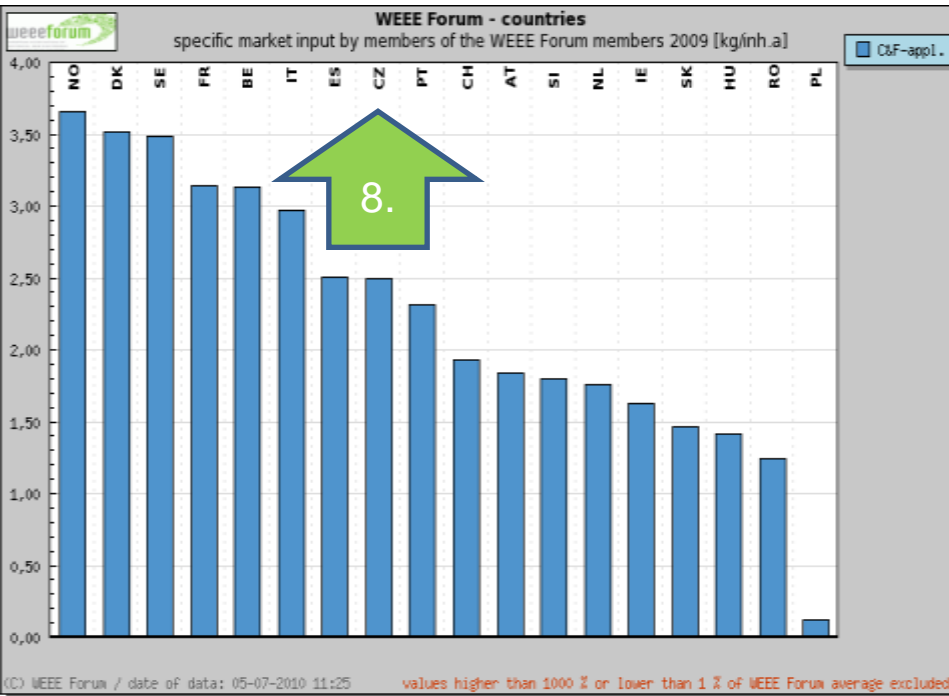

Evropa 2009

uvedení na trh/zpětný odběr v kg/na obyvatele ZO

- ČR - úspěšnost sběru 72 %
- Norsko 67%, Švédsko 78%, Dánsko 68 %, Švýcarsko 95%, Francie 35%, Belgie 54%, Itálie 25%

Nabídka spolupráce obcím