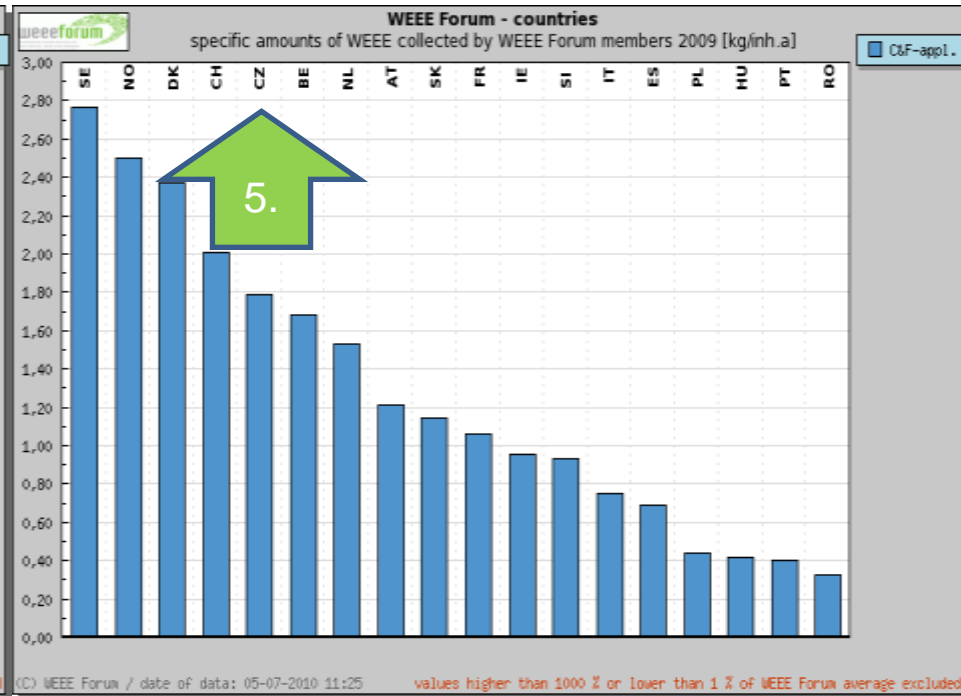

Evropa 2009

uvedení na trh/zpětný odběr v kg/na obyvatele ZO

- ČR - úspěšnost sběru 72 %
- Norsko 67%, Švédsko 78%, Dánsko 68 %, Švýcarsko 95%, Francie 35%, Belgie 54%, Itálie 25%

Nabídka spolupráce obcím