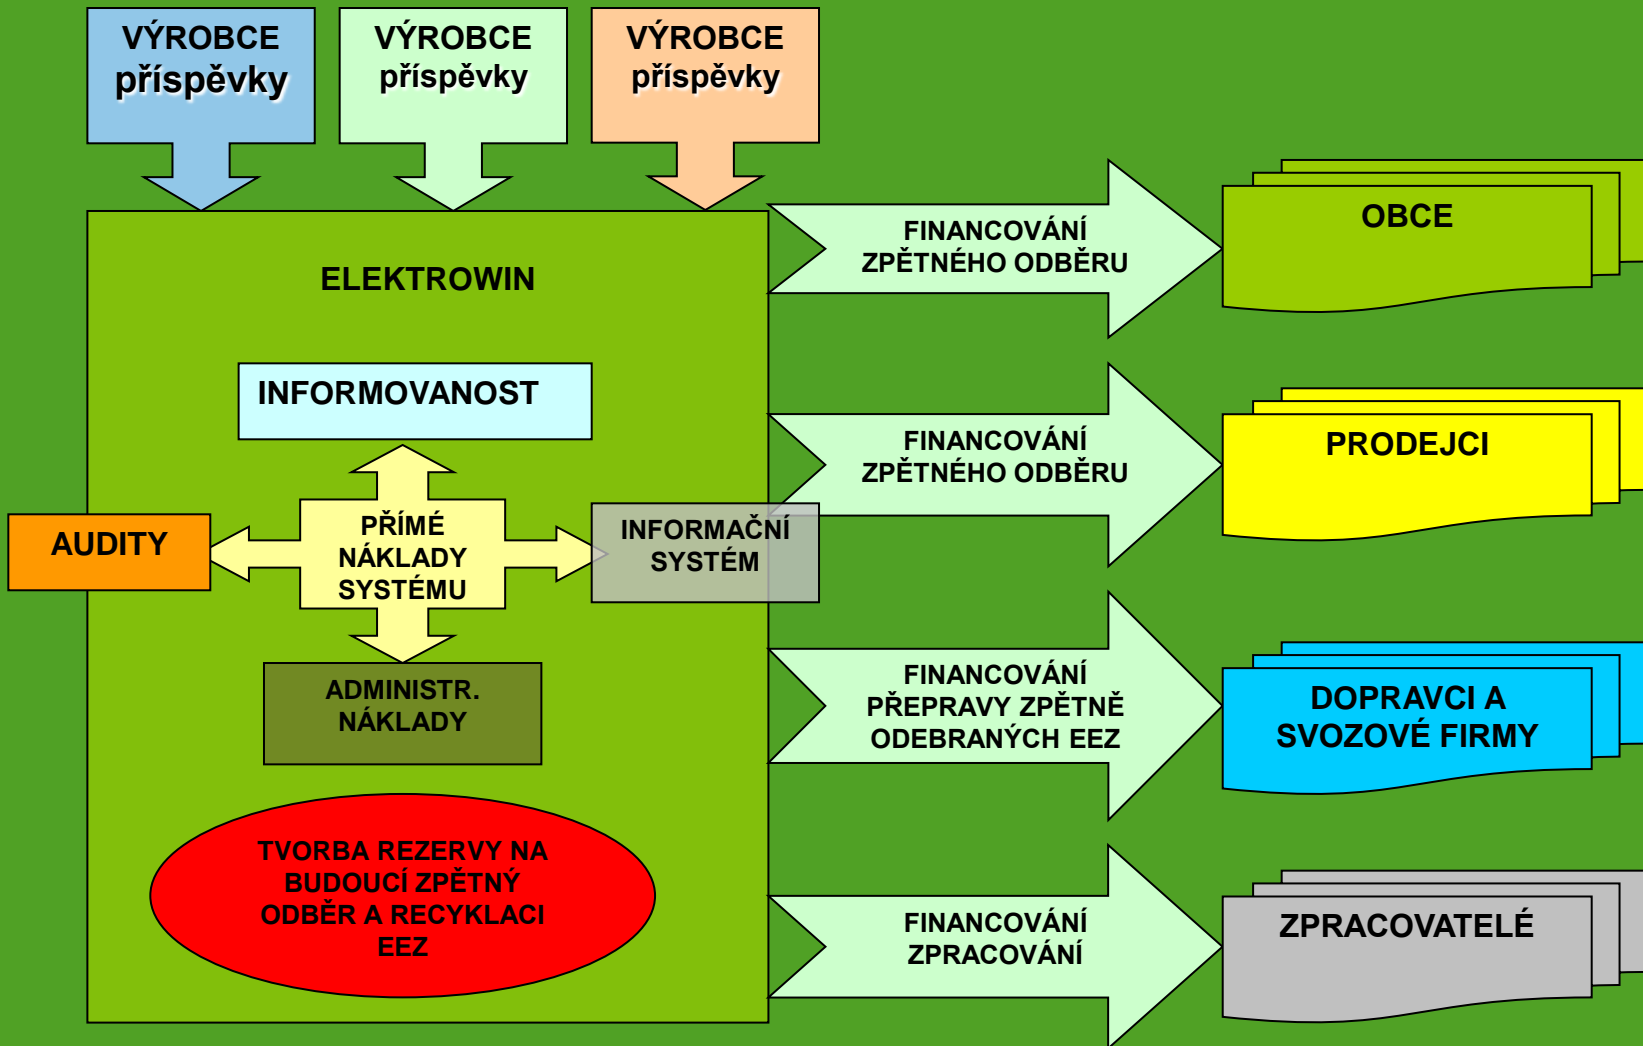

VI. Setkání starostů Jihočeského kraje

Tereza Ulverová
provozní ředitelka

životní prostředí – náš společný zájem

ZAJIŠTĚNÍ POVINNOSTI ZPĚTNÉHO ODBĚRU A RECYKLACE ELEKTROZAŘÍZENÍ

STABILNÍ KOLEKTIVNÍ SYSTÉM