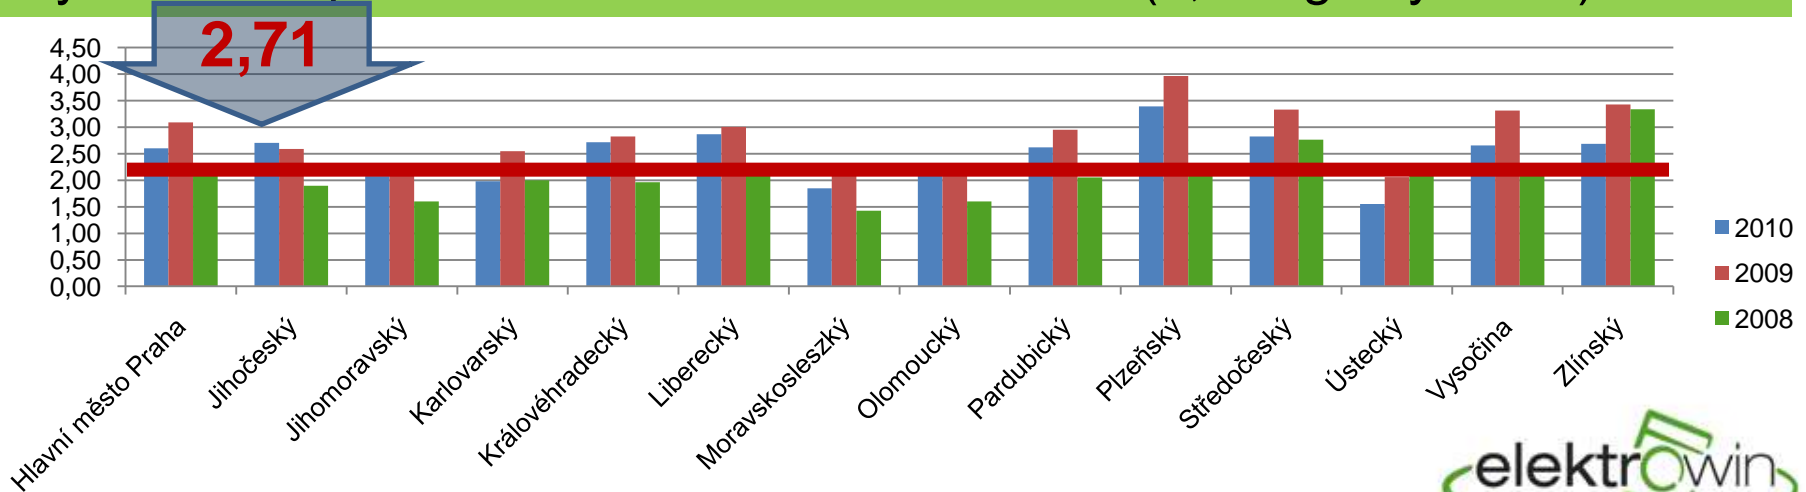

WHIRLPOOL, BAUKNECH, IGNIS

Vývoj sběru 2006 - 2010

Vývoj sběru 2008 - 2010

Sběr v jednotlivých krajích v (v t)

Výtěžnost sběru elektrozařízení na obyvatele (v kg) v jednotlivých krajích s vyznačenou průměrnou hmotností za rok 2010 (2,48 kg/obyvatele)