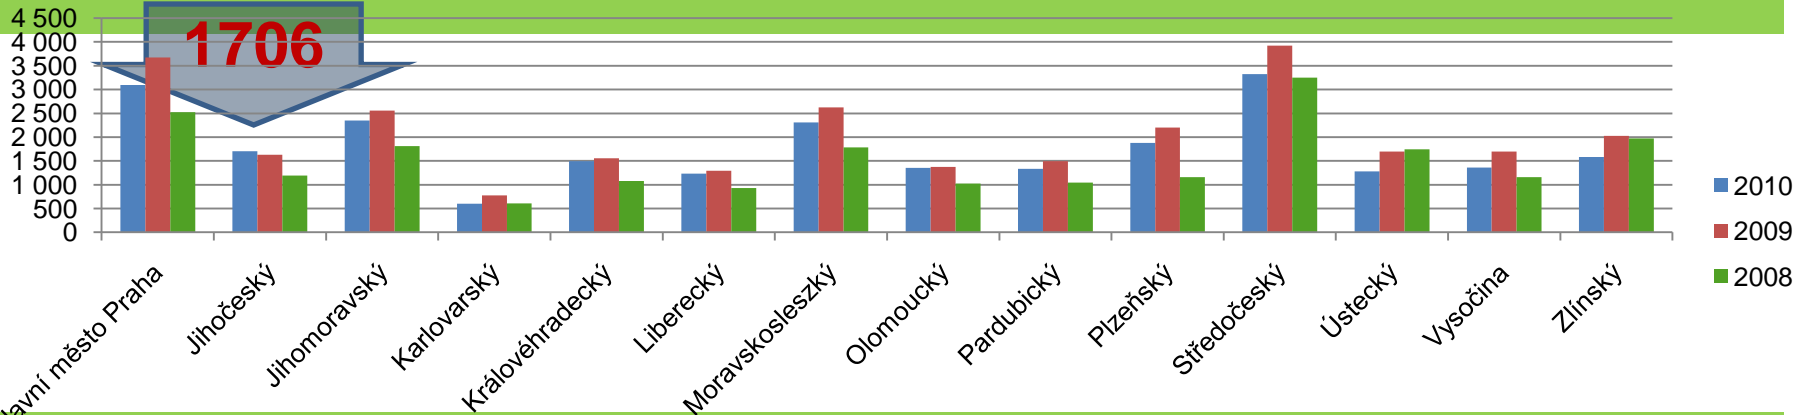

WHIRLPOOL, BAUKNECH, IGNIS

Vývoj sběru 2006 - 2010

Vývoj sběru 2008 - 2010

Sběr v jednotlivých krajích v (v t)

Výtěžnost sběru elektrozařízení na obyvatele (v kg) v jednotlivých krajích s vyznačenou průměrnou hmotností za rok 2010 (2,48 kg/obyvatele)

Evropa 2009

uvedení na trh/zpětný odběr v kg/na obyvatele ZO

- ČR - úspěšnost sběru 72 %
- Norsko 67%, Švédsko 78%, Dánsko 68 %, Švýcarsko 95%, Francie 35%, Belgie 54%, Itálie 25%

Nabídka spolupráce obcím