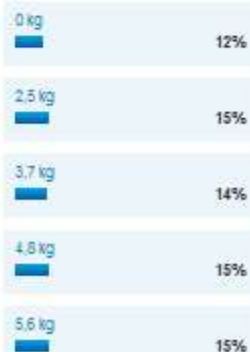

Uklidíme si svět!

Tipnete si kolik kg elektrozařízení zrecykloval průměrný Čech v roce 2009?

[Úvodní strana](#) · [Obce a sběrné dvory](#) · Seznam míst zpětného odběru

Seznam míst zpětného odběru

Kraj:

Město: