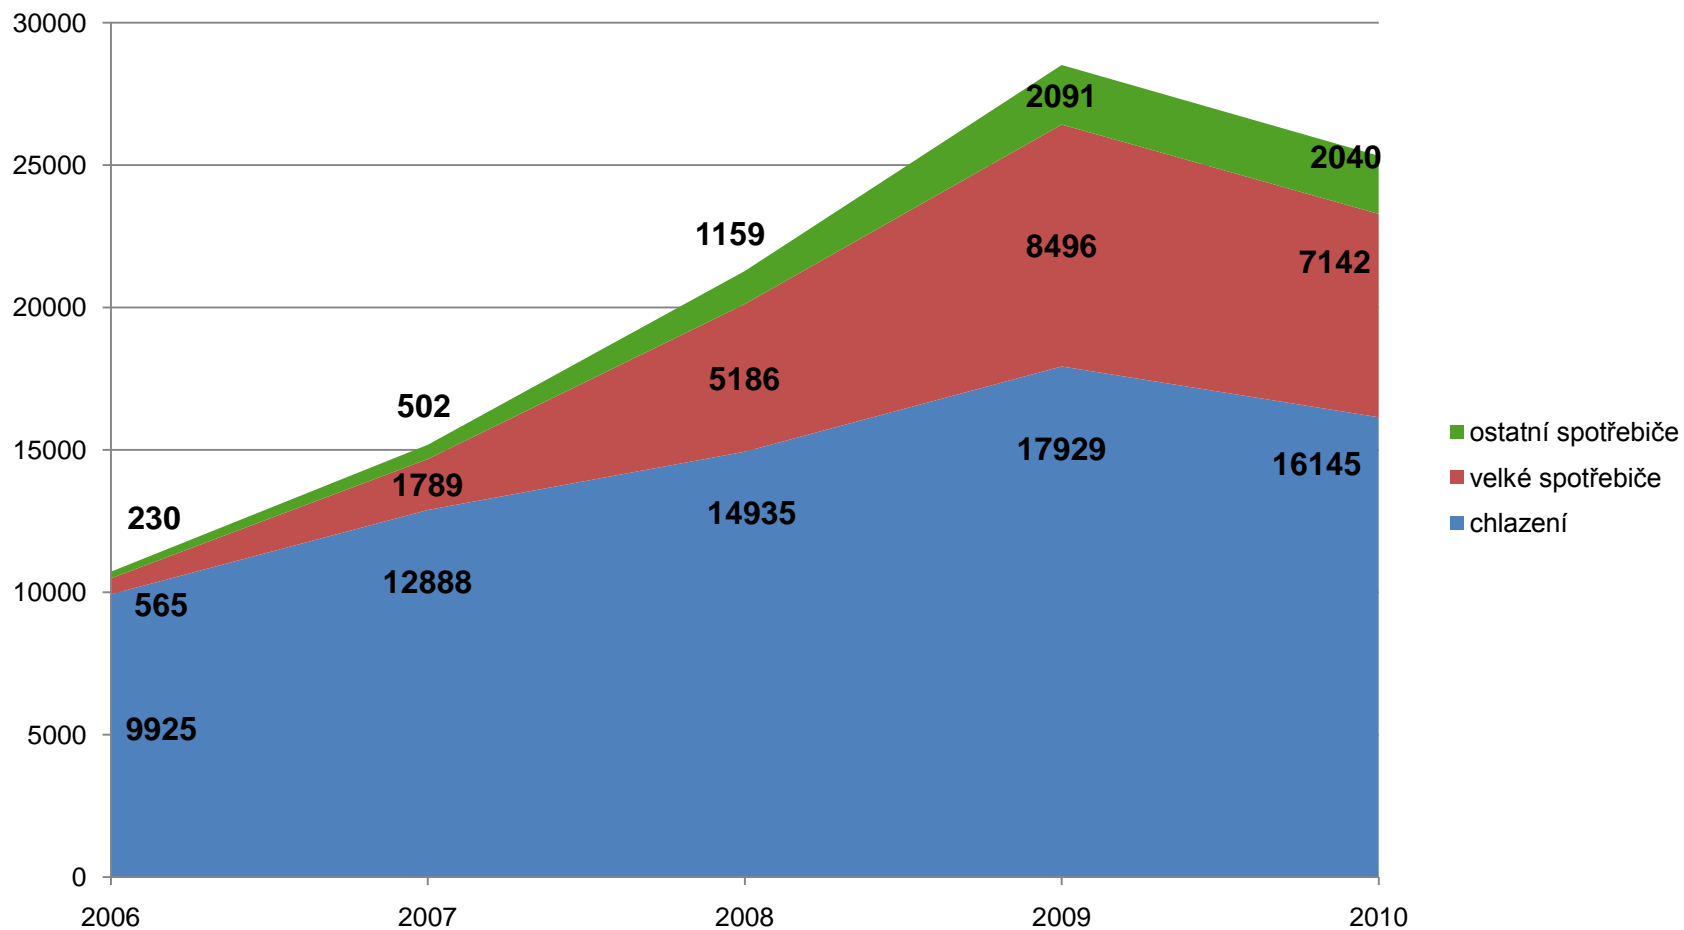

Vývoj sběru 2006 - 2010