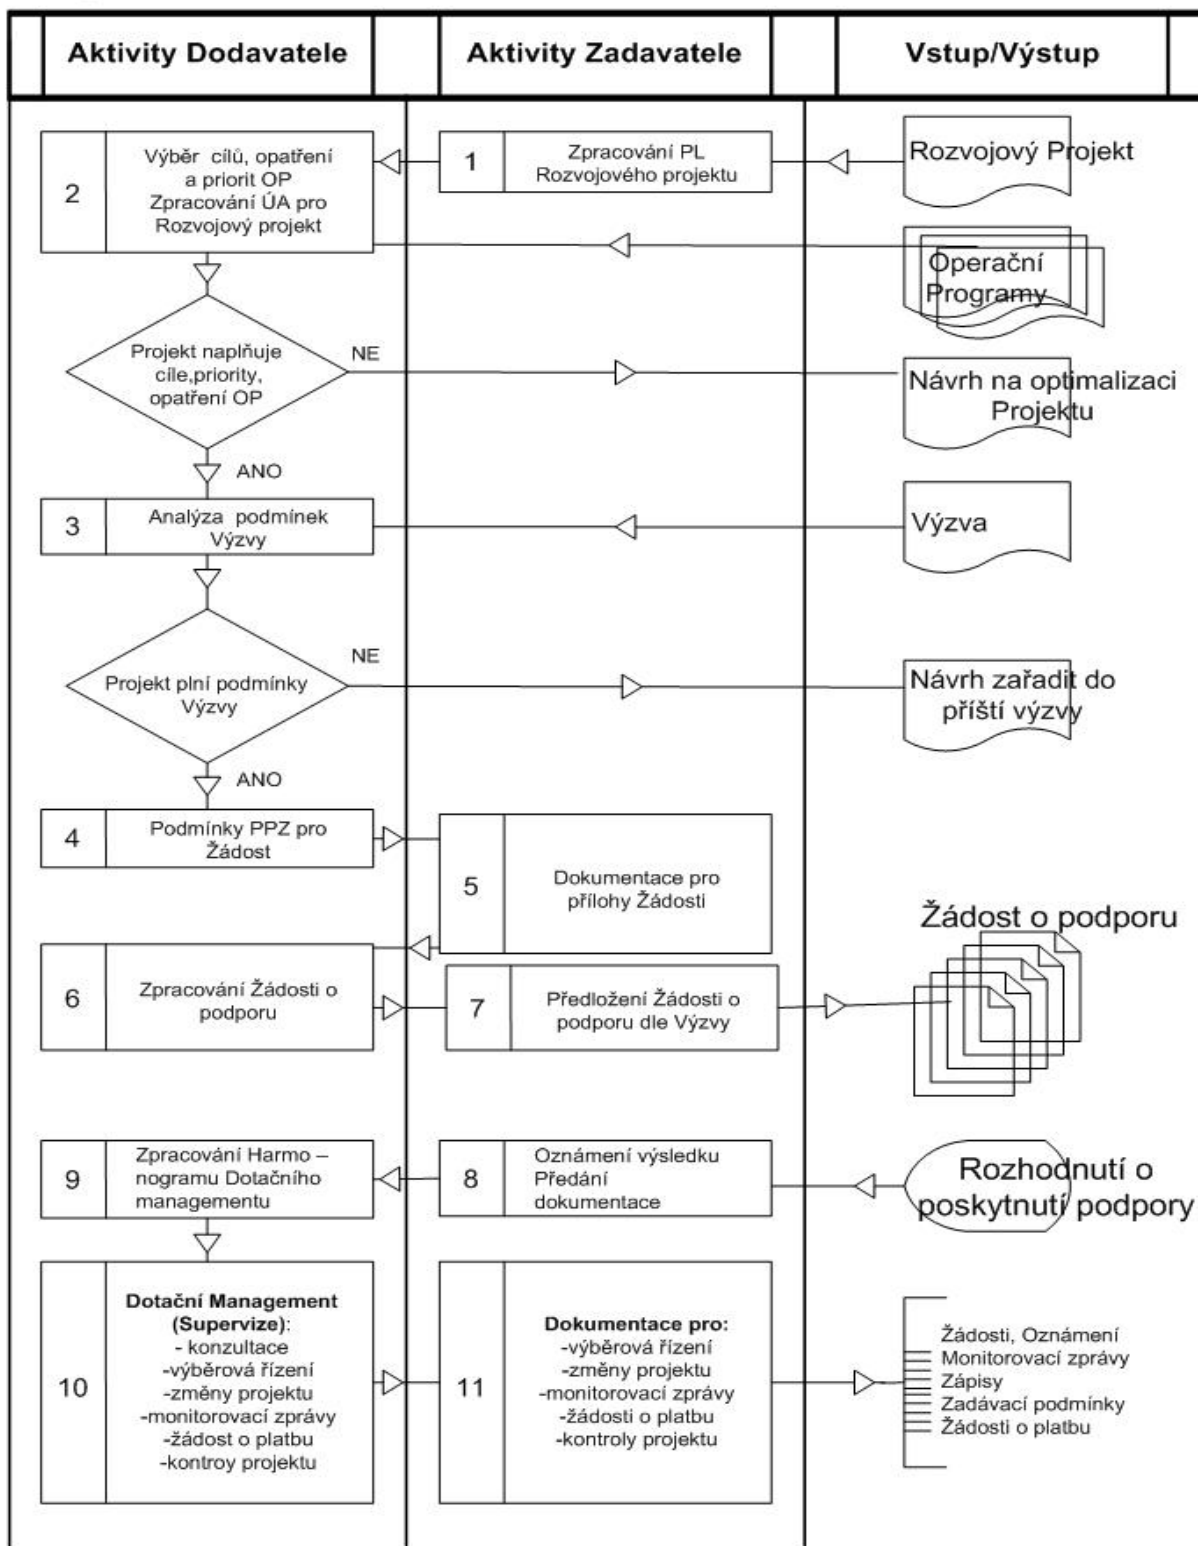

Logické schéma aktivit

Pozn: PL-Projektový list; ÚA-Úvodní analýza; OP-Operační program; V-Výzva, PPZ-příručka pro Žadatele